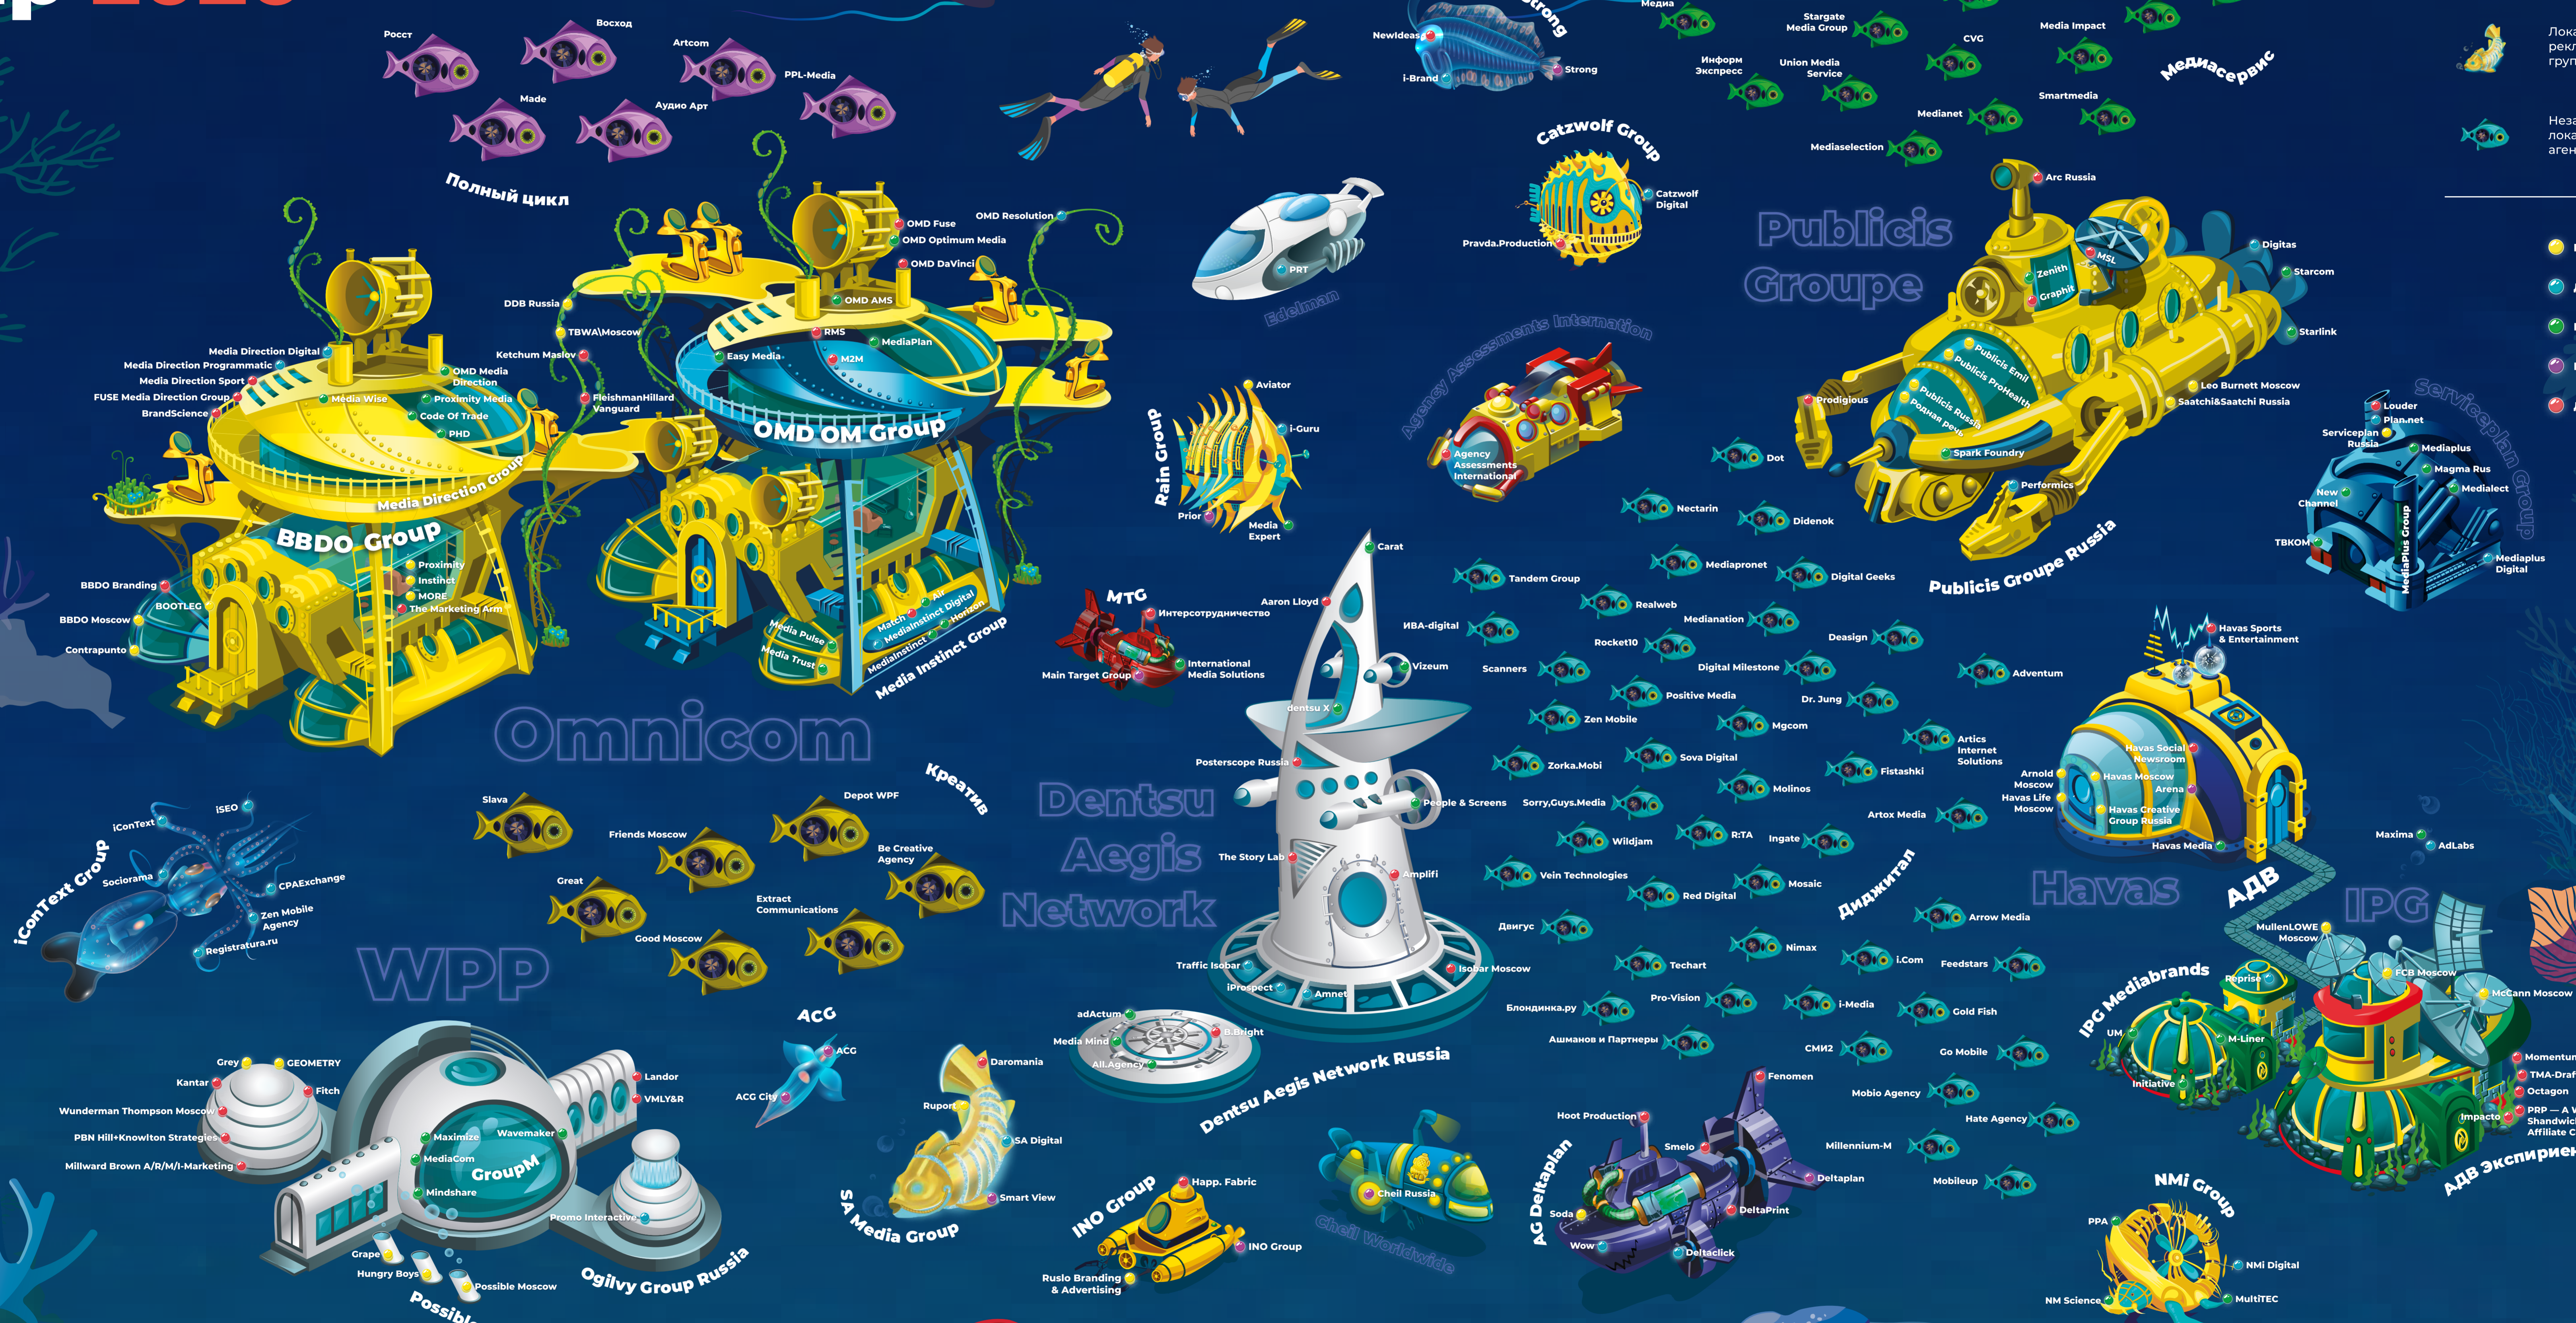

Adindex MAPS

Advertising map 2020

PPL

ADVERTISING AGENCY

BE CREATIVE

AGENCY

- Name: Глобальный рекламный холдинг
- Name: Российское представительство глобального рекламного холдинга
- Name: Локальная рекламная группа
- Name: Независимые локальные агентства

- Креатив
- Диджитал
- Медиа сервис
- Полный цикл
- Другое

Идея и дизайн
CATZWOLF DIGITAL

На карте представлены лидеры рейтингов Adindex, а также партнеры проекта

Все карты здесь: maps.adindex.ru

Типография: Тверской печатный двор